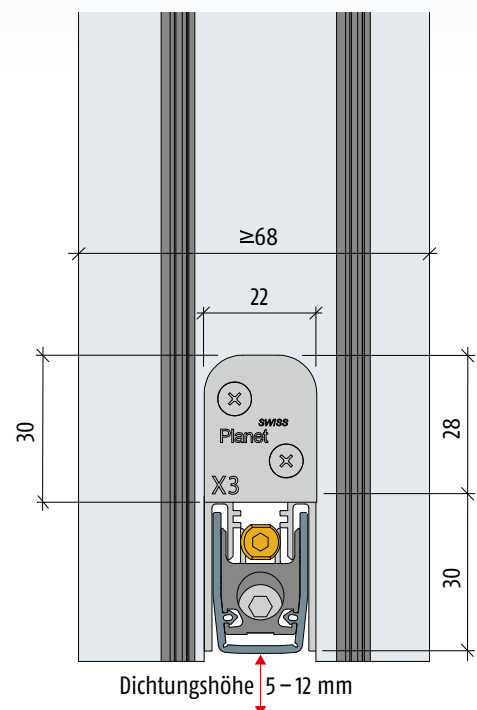

## auf Mass (einbaufertig)

Planet X3 → RD   52 dB			mm	Artikel-Nr.
	●		960-835	203096
	●		1085-961	203109
	●		1210-1086	203121
	●		1335-1211	203134
	●		1460-1336	203146

## Technische Daten

<b>Material des Profils</b>	Aluminium, → 22 x 30 mm
<b>Nutgröße</b>	□ 22,5 mm breit und 30 bis 32 mm tief
<b>Dichtungsprofil</b>	hochwertiges Silikon
<b>Dichtungshöhe</b>	↓ 5 – 12 mm, ← → 2 – 6 mm
<b>Schlagregen</b>	7A, 300 Pa Klassifizierung nach DIN EN 12208 Prüfverfahren nach DIN EN 1027
<b>Schalldämmwert</b>	bis ≤ 52 dB bei Luftabstand 7 mm
<b>Hubregulierung</b>	an den Auslösestiften mit 3 mm Inbus-Schlüssel
<b>Seitenhubregulierung</b>	an Stirnseite mit 4 mm Inbus-Schlüssel, 2 – 6 mm
<b>Lagerlängen</b>	960, 1085, 1210, 1335, 1460 mm
<b>Sonderlängen</b>	auf Anfrage
<b>Auslösung</b>	beidseitig, schloss- und bandseitig
<b>Kürzbar</b>	max. 125 mm
<b>Befestigung</b>	seitlich mit Edelstahl-Befestigungswinkeln und -schrauben
<b>Prüfzeugnisse</b>	auf Anfrage

## Prüfgröße innen öffnend:

Blendrahmen (B x H): bis zu 1449 x 2480 mm

Türflügel (B x H): bis zu 1313 x 2412 mm

## Prüfgröße aussen öffnend:

Blendrahmen (B x H): bis zu 1533 x 2480 mm

Türflügel (B x H): bis zu 1343 x 2385 mm

Geprüfte und  
zertifizierte  
Qualität

 **VARIOTEC**

- ✓ Alle einflügeligen Holz und Holz-Alu-Haustür-Systeme von IV 68 mm bis IV 110 mm in den Ausführungen «überfälzt» und «flächenbündig» sowie «nach innen öffnend» und «nach aussen öffnend»