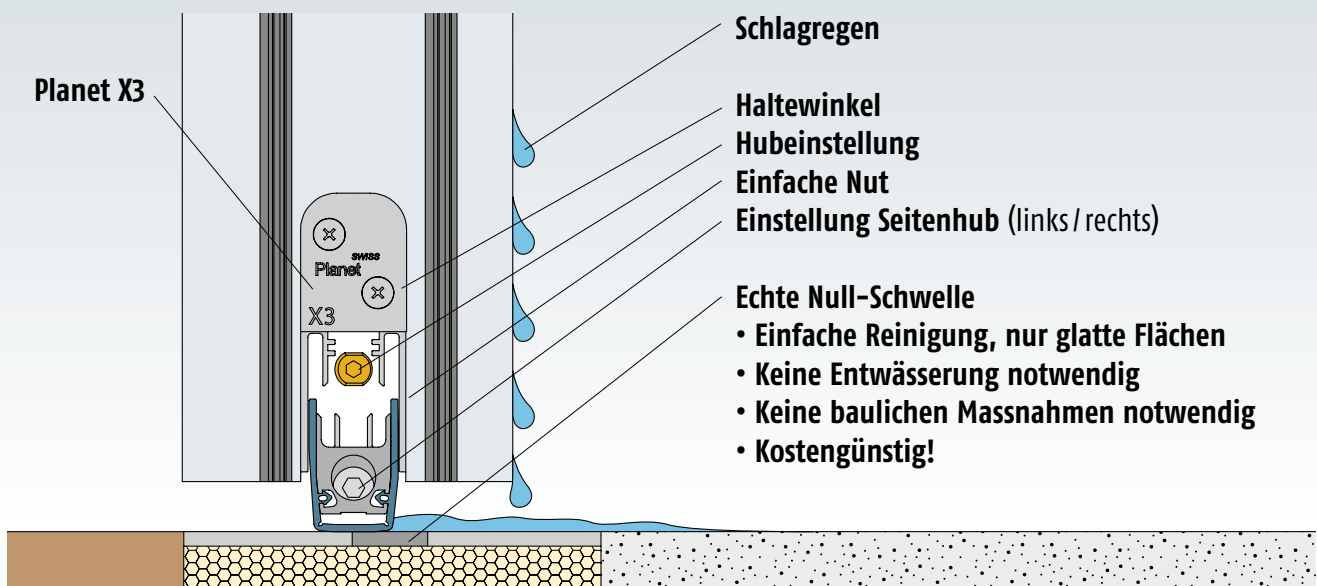

Tür- / Bodensituation