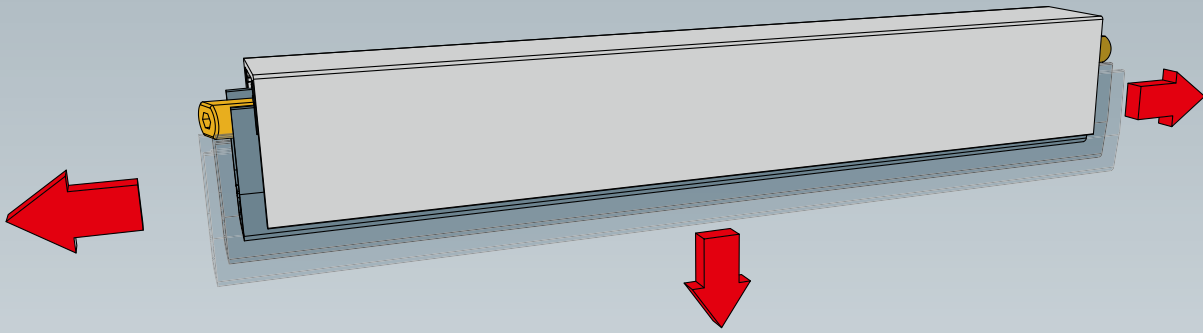

# Planet X3 für Aussentüren: barrierefrei mit Null-Schwelle!

**NEU**

- ✓ Für Renovation und Neubau
- ✓ Ohne Entwässerungsrinne
- ✓ Schlagregensicher

Mit Prüfzeugnis nach EN 14351:1  
für Leistungserklärung und  
CE-Kennzeichnung

# Funktionsprinzip

- ✔ 3 gleichzeitige Dichtbewegungen
- ✔ 2 Auslöseknöpfe
- ✔ 2 Seitenhubeinstellungen

## Einstellung

Alle 3 Dichtbewegungen sind einstellbar:

- Hub nach unten
- Seitenhub nach links
- Seitenhub nach rechts

## Technische Daten

<b>Material des Profils</b>	Aluminium, → 22 x 30 mm
<b>Nutgröße</b>	□ 22,5 mm breit und 30 bis 32 mm tief
<b>Dichtungsprofil</b>	hochwertiges Silikon
<b>Dichtungshöhe</b>	↓ 5 – 12 mm, ← → 2 – 6 mm
<b>Schlagregen</b>	7A, 300 Pa Klassifizierung nach DIN EN 12208 Prüfverfahren nach DIN EN 1027
<b>Schalldämmwert</b>	bis ≤ 52 dB bei Luftabstand 7 mm
<b>Hubregulierung</b>	an den Auslösestiften mit 3 mm Inbus-Schlüssel
<b>Seitenhubregulierung</b>	an Stirnseite mit 4 mm Inbus-Schlüssel, 2 – 6 mm
<b>Lagerlängen</b>	960, 1085, 1210, 1335, 1460 mm
<b>Sonderlängen</b>	auf Anfrage
<b>Auslösung</b>	beidseitig, schloss- und bandseitig
<b>Kürzbar</b>	max. 125 mm
<b>Befestigung</b>	seitlich mit Edelstahl-Befestigungswinkeln und -schrauben
<b>Prüfzeugnisse</b>	auf Anfrage