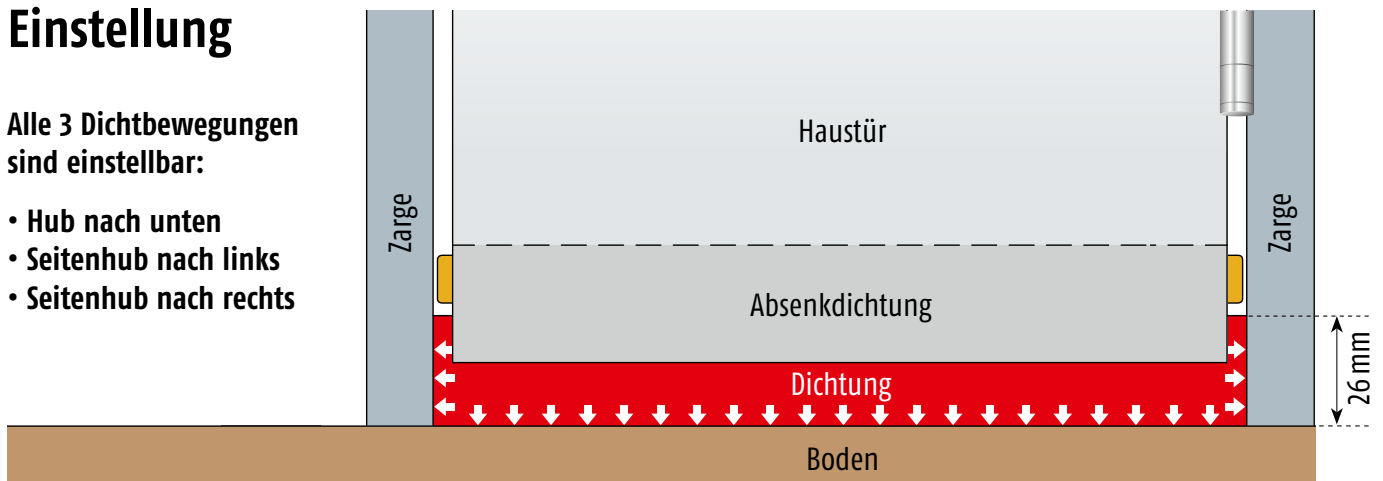

# Funktionsprinzip

- ✔ 3 gleichzeitige Dichtbewegungen
- ✔ 2 Auslöseknöpfe
- ✔ 2 Seitenhubeinstellungen

## Tür- / Bodensituation

## Einstellung

Alle 3 Dichtbewegungen sind einstellbar:

- Hub nach unten
- Seitenhub nach links
- Seitenhub nach rechts